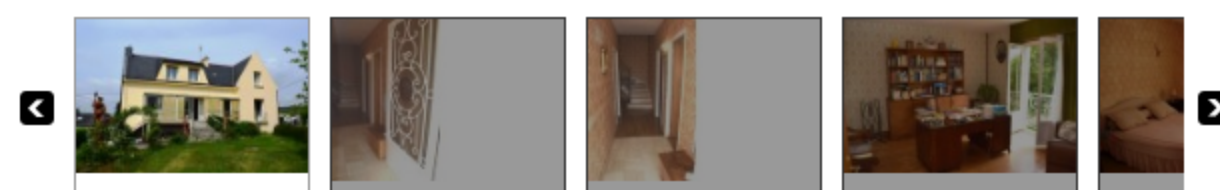

Maison 7 Pièces 56160 Ploërdut

97 500 €

Honoraires : 2,63 % TTC
inclus charge acquéreur
(95 000 € hors honoraires)

Rez-de-chaussée / Ground floor :

Hall
Salon - 17,50 m²
Chambre - 17,50 m²
Salle à manger - 24 m²
Cuisine - 10 m²
Salle de bains - 5 m²
WC

1er étage / First floor :

Couloir
Chambres 3 , (27 m² , 15,50 m² , 14,50 m²)
Bureau - 10,50 m²

Sous-sol :

Chaufferie et buanderie
Atelier

Diagnostic de performance énergétique (DPE) :

Consommations énergétiques - C - 108 kWhEP/m²/an.
Emissions de gaz à effet de serre - D - 32 KgéqCO₂/m².an.

Caractéristiques / Features

- En campagne
- Surface habitable 160 m²
- Chambres 4
- Terrain - 1366 m²
- Parking
- Salle de bains 1
- Chauffage central fuel et cheminée
- Terrasse